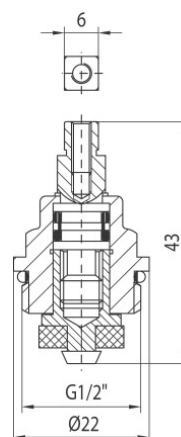

**Akcesoria i części zamienne**

Głowica do zaworów grzejnikowych PS i ACTIV KS

| Kod     | Wymiar  | EAN13         |
|---------|---------|---------------|
| 4482170 | G1/2-14 | 5907451929926 |

**Zastosowanie:**