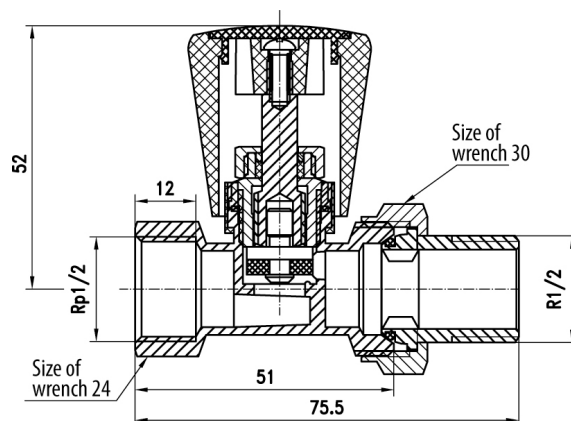

Zawory grzejnikowe ACTIV PLUS

Zawór grzejnikowy prosty zasilający nikielowany

Kod	Kolor	Wymiar	EAN13
4482070	nikiel / nickel	1/2"	5907451960974
4482080	biały / white	1/2"	5907451964392

Zastosowanie:

Do stosowania w instalacjach centralnego ogrzewania

Typ:

Zawory grzejnikowe

Gwarancja:

25 lat

Dane techniczne:

Ciśnienie maksymalne: 1,0 MPa
Temperatura maksymalna: 100°C

Materiały:

Korpus, nakrętka złączki, końcówka złączki, grzybek, korpus głowicy, wrzeciono: mosiadz; uczczelka grzybka, głowicy, końcówki złączki: guma EPDM, pokrętko: ABS.

Pokrycie:

korpus, nakrętka złączki, końcówka złączki: nikiel (w wersji białej - malowane proszkowo)