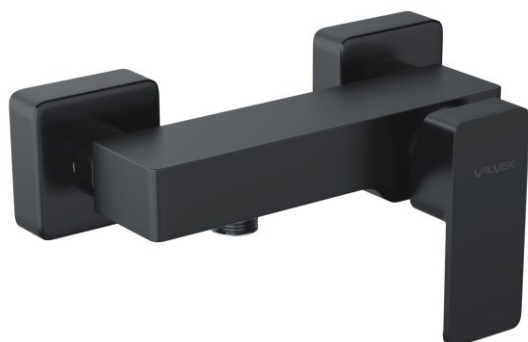

**Seria Loft Black**

Bateria natryskowa ścienna (bez akcesoriów)

Kod	Element sterujący	Klasa przepływu	Przyłącza	EAN13
2455930	mieszacz $\Phi 35$ niski	B	G1/2	5902273544692

**Zastosowanie:**

Do stosowania w instalacjach zimnej i ciepłej wody w budynkach

**Pokrycie:**

czarny mat