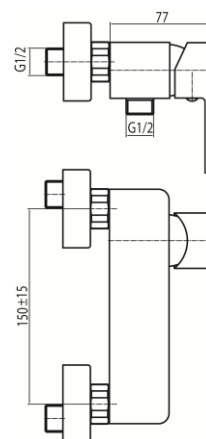

**Seria Loft Black**

Bateria natryskowa ścienna (bez akcesoriów)

Kod	Element sterujący	Klasa przepływu	Przyłącza	EAN13
2455930	mieszacz $\Phi 35$ niski	B	G1/2	5902273544692

**Zastosowanie:**

Do stosowania w instalacjach zimnej i ciepłej wody w budynkach