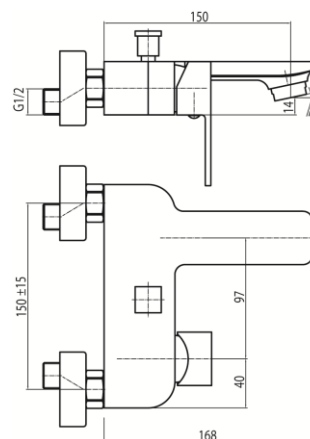

**Seria Loft Black**

Bateria wannowa ścienna (bez akcesoriów)

Kod	Element sterujący	Klasa przepływu	Przyłącza	EAN13
2455920	mieszacz $\Phi 35$ niski	B/B	G1/2	5902273544678

**Zastosowanie:**

Do stosowania w instalacjach zimnej i ciepłej wody w budynkach

**Typ:**

Baterie wannowe

**Dane techniczne:**

Zalecane ciśnienie robocze: 0,1-0,5 MPa  
Temperatura maksymalna: 90°C

**Gwarancja:**

25 lat

**Materiały:**

mosiądz