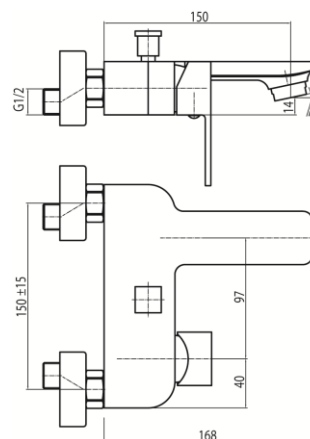

**Seria Loft Gold**

Bateria wannowa ścienna (bez akcesoriów)

Kod	Element sterujący	Klasa przepływu	Przyłącza	EAN13
2455810	mieszacz $\Phi 35$ niski	B/B	G1/2	5902273536857

**Zastosowanie:**

Do stosowania w instalacjach zimnej i ciepłej wody w budynkach

**Typ:**

Baterie wannowe

**Dane techniczne:**

Zalecane ciśnienie robocze: 0,1-0,5 MPa  
Temperatura maksymalna: 90°C

**Gwarancja:**

25 lat

**Materiały:**

mosiądz