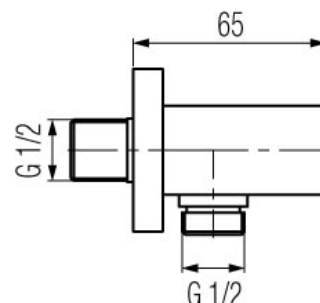

## Przyłącze kątowe

Kod	EAN13
2455580	5902273550044

**Zastosowanie:**

Do stosowania w instalacjach zimnej i ciepłej wody w budynkach

**Typ:**

Przyłącza kątowe

**Gwarancja:**

2 lata

**Dane techniczne:**

Ciśnienie maksymalne: 0,5 MPa,  
Temperatura maksymalna: 70°C

**Materiały:**

mosiądz

**Pokrycie:**

Gold PVD