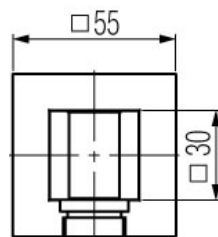

## Przyłącze kątowe

Kod	EAN13
2455580	5902273550044

**Zastosowanie:**

Do stosowania w instalacjach zimnej i ciepłej wody w budynkach

**Typ:**

Przyłącza kątowe

**Gwarancja:**

2 lata

**Dane techniczne:**

Ciśnienie maksymalne: 0,5 MPa,  
Temperatura maksymalna: 70°C

**Materiały:**

mosiądz

**Pokrycie:**

Gold PVD