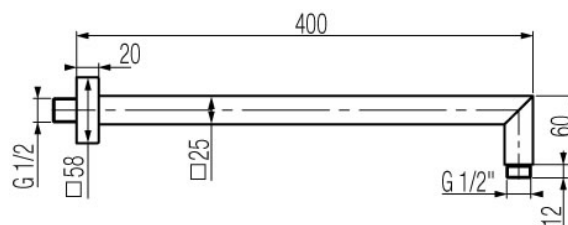

**Seria Kwapro Gold**

Ramię natrysku ściennie 400mm

Kod	EAN13
2455570	5902273550037

**Zastosowanie:**

Do stosowania w instalacjach zimnej i ciepłej wody w budynkach

**Typ:**

Ramiona natrysku

**Dane techniczne:**

Ciśnienie maksymalne: 0,5 MPa,  
Temperatura maksymalna: 70°C

**Gwarancja:**

2 lata

**Materiały:**

mosiądz

**Pokrycie:**

Gold PVD