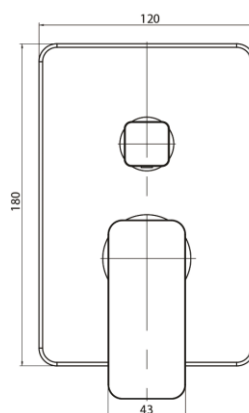

**Series Loft Gold**

Concealed bathtub and shower mixer tap with 3-function Diverter

Kod	Element sterujący	Klasa przepływu	Przylącze	EAN13
2455560	mieszacz $\Phi 35$ niski	B/B/B	G1/2xG3/4	5902273550259

**Product usage:**