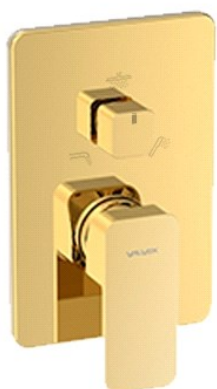

**Series Loft Gold**

Concealed bathtub and shower mixer tap with 3-function Diverter

Kod	Element sterujący	Klasa przepływu	Przylącze	EAN13
2455560	mieszacz $\Phi 35$ niski	B/B/B	G1/2xG3/4	5902273550259

**Product usage:**

brass

**Finish:**

Gold PVD