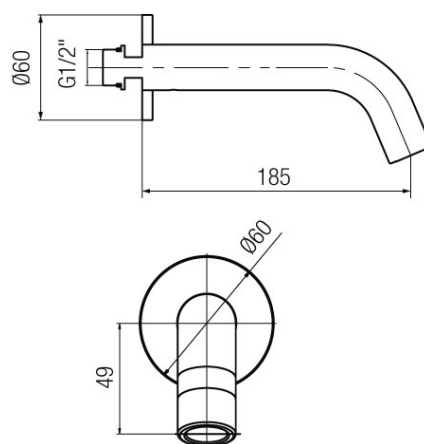

**Seria Round**

Wylewka wannowa podtynkowa

Kod	EAN13
2455520	5902273531722

**Zastosowanie:**

Do stosowania w instalacjach zimnej i ciepłej wody w budynkach

**Typ:**

Wylewki

**Dane techniczne:**

Zalecane ciśnienie robocze: 0,1-0,5 MPa  
Temperatura maksymalna: 90°C

**Gwarancja:**

2 lata

**Materiały:**

mosiądz

**Pokrycie:**

chrom