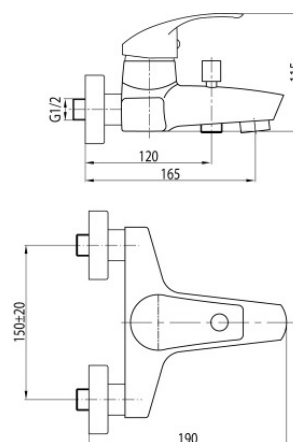

**Seria Angelo**

Bateria wannowa ścienna (bez akcesoriów)

Kod	Element sterujący	Klasa przepływu	Wężyki	EAN13
2453010	mieszacz $\Phi 40$ niski	B/B	G1/2	5907451948972

**Zastosowanie:**

Do stosowania w instalacjach zimnej i ciepłej wody w budynkach

**Typ:**

Baterie wannowe

**Dane techniczne:**

Zalecane ciśnienie robocze: 0,1-0,5 MPa  
Temperatura maksymalna: 90°C

**Gwarancja:**

25 lat

**Materiały:**

mosiądz