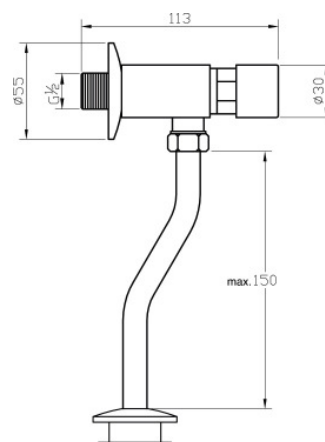

### Zawór spłukujący do pisuaru

Kod	Element sterujący	Klasa przepływu	Wężyki	EAN13
2452950	głowica specjalna	1,5	G1/2	5907451965726

#### Zastosowanie:

Do stosowania w instalacjach zimnej wody w budynkach

#### Typ:

Zawór spłukujący pisuarowy