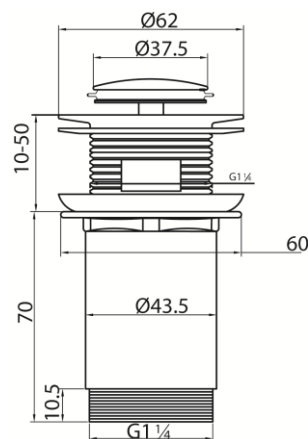

Seria Star

Korek spustowy klik-clak do umywalek z przelewem

Kod	Wymiar	EAN13
2452510	G5/4	5902273543855

Zastosowanie:

Do stosowania w umywalkach i bidetach przyłączonych do grawitacyjnych systemów kanalizacyjnych w budynku

Typ:

Korki spustowe

Gwarancja:

2 lata

Dane techniczne:

Przyłącze G5/4", z przelewem

Materiały:

mosiądz