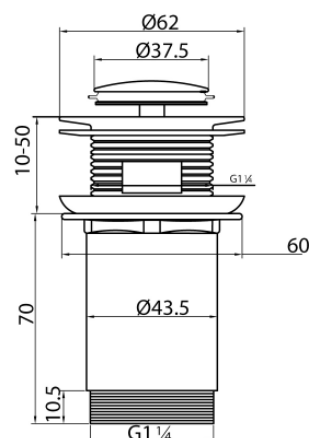

**Seria Star**

Korek spustowy klik-clak do umywalk z przelewem

Kod	Wymiar	EAN13
2452500	G5/4	5907451963913

**Zastosowanie:**

Do stosowania w umywalkach i bidetach przyłączonych do grawitacyjnych systemów kanalizacyjnych w budynku

**Typ:**

Korki spustowe

**Gwarancja:**

2 lata

**Dane techniczne:**

Przyłącze G5/4", z przelewem

**Materiały:**

mosiądz