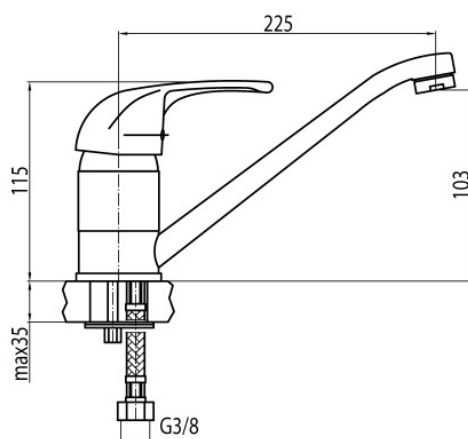

**Seria Logic**

Bateria kuchenna stojąca z obrotową wylewką

Kod	Element sterujący	Klasa przepływu	Wężyki	EAN13
2450930	mieszacz $\Phi 40$ niski	A	G3/8	5907451965566
2448670	mieszacz $\Phi 40$ niski	A	G1/2	5907451970157

25 lat

**Materiały:**

mosiądz

**Pokrycie:**

chrom