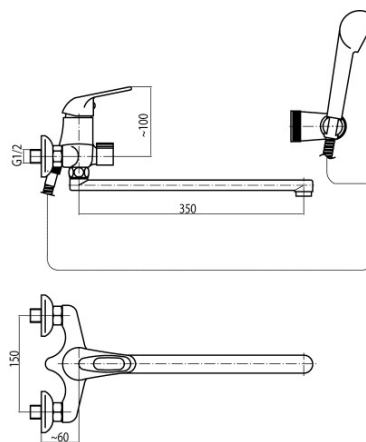

Seria Logic

Bat.wannowa / umywalkowa ścienna z akcesoriami

Kod	Element sterujący	Klasa przepływu	Przyłącza	EAN13
2450750	mieszacz $\Phi 35$ niski	S/Z	G1/2	5907451971246

**Zastosowanie:**

Do stosowania w instalacjach zimnej i ciepłej wody w budynkach

**Typ:**

Baterie wannowo-umywalkowa

**Dane techniczne:**

Zalecane ciśnienie robocze: 0,1-0,5 MPa  
Temperatura maksymalna: 90°C

**Gwarancja:**

25 lat

**Materiały:**

mosiądz