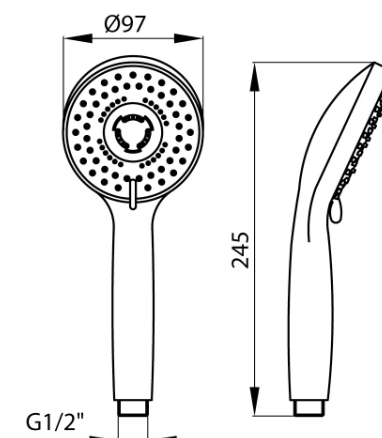

**Seria Easy**

Słuchawka 3-funkcyjna

Kod	EAN13
2449440	5907451966211

**Zastosowanie:**

Do stosowania w instalacjach zimnej i ciepłej wody w budynkach

**Typ:**

Słuchawki prysznicowe

**Dane techniczne:**

Ciśnienie maksymalne: 0,5 MPa,  
Temperatura maksymalna: 70°C

**Gwarancja:**

2 lata

**Materiały:**

tworzywo ABS

**Pokrycie:**

chrom