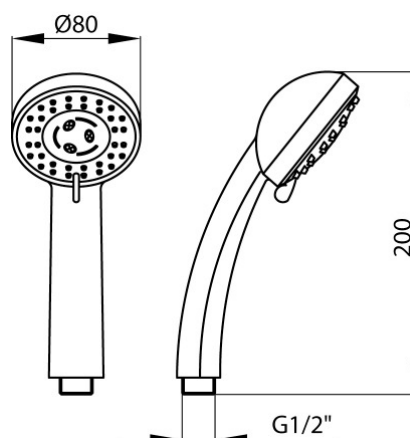

Seria Vera

Słuchawka 3-funkcyjna

Kod	EAN13
2449430	5907451966204

**Zastosowanie:**

Do stosowania w instalacjach zimnej i ciepłej wody w budynkach

**Typ:**

Słuchawki prysznicowe

**Dane techniczne:**

Ciśnienie maksymalne: 0,5 MPa,  
Temperatura maksymalna: 70°C

**Gwarancja:**

2 lata

**Materiały:**

tworzywo ABS

**Pokrycie:**

chrom