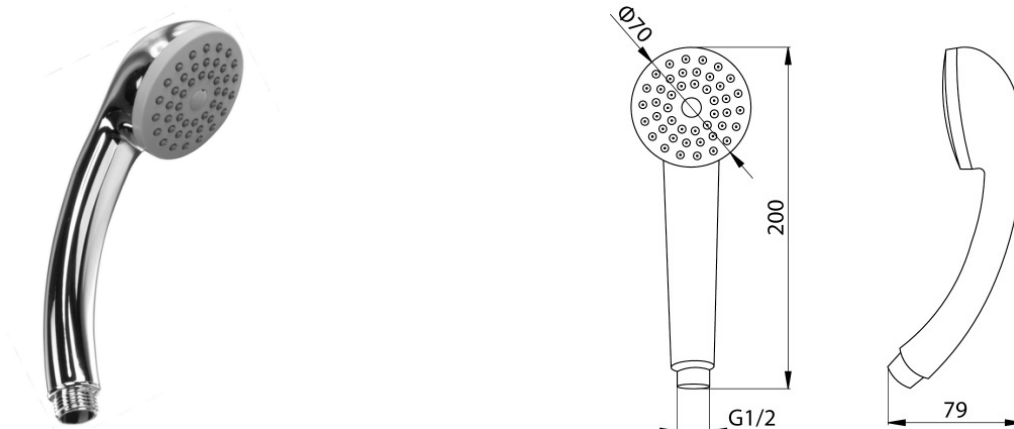

Seria Orta

Słuchawka

Kod	EAN13
2449410	5907451938669

Zastosowanie:

Do stosowania w instalacjach zimnej i ciepłej wody w budynkach

Typ:

Słuchawki prysznicowe

Dane techniczne:

Ciśnienie maksymalne: 0,5 MPa,
Temperatura maksymalna: 70°C

Gwarancja:

2 lata

Materiały:

tworzywo ABS

Pokrycie:

chrom