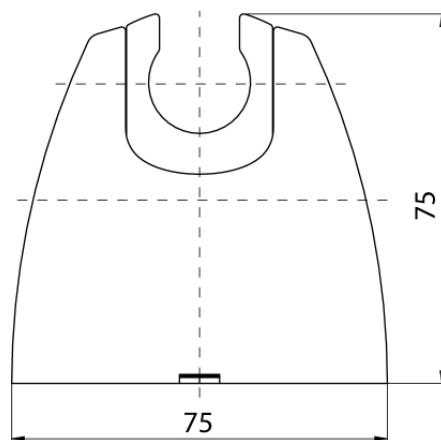

Akcesoria i części zamienne

Uchwyt punktowy do słuchawki

Kod	EAN13
2449390	5907451924334

Zastosowanie:

Do baterii wannowych i natryskowych produkcji VALVEX

Typ:

Uchwyty punktowe

Gwarancja: