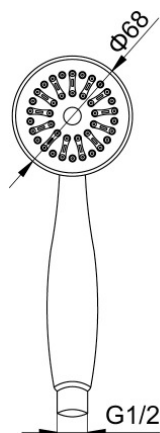

Seria Simple

Słuchawka

Kod	EAN13
2449360	5907451924358

**Zastosowanie:**

Do stosowania w instalacjach zimnej i ciepłej wody w budynkach

**Typ:**

Słuchawki prysznicowe

**Dane techniczne:**

Ciśnienie maksymalne: 0,5 MPa,  
Temperatura maksymalna: 70°C

**Gwarancja:**

2 lata

**Materiały:**

tworzywo ABS

**Pokrycie:**

chrom