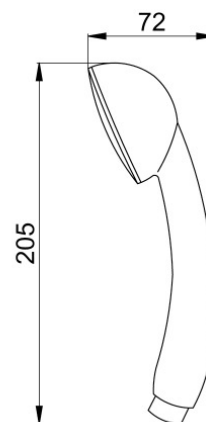

Seria Simple

Słuchawka

Kod	EAN13
2449360	5907451924358

Zastosowanie:

Do stosowania w instalacjach zimnej i ciepłej wody w budynkach

Typ:

Słuchawki prysznicowe

Dane techniczne:

Ciśnienie maksymalne: 0,5 MPa,
Temperatura maksymalna: 70°C

Gwarancja:

2 lata

Materiały:

tworzywo ABS

Pokrycie:

chrom