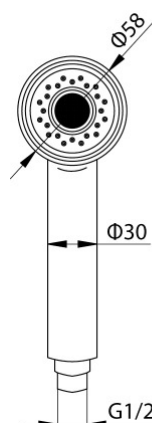

**Akcesoria i części zamienne**

Słuchawka 2-funkcyjna do baterii z wyciąganą wylewką

Kod	EAN13
2449310	5907451924365

**Zastosowanie:**

Do stosowania w instalacjach zimnej i ciepłej wody w budynkach

**Typ:**

Słuchawki prysznicowe

**Dane techniczne:**

Ciśnienie maksymalne: 0,5 MPa,  
Temperatura maksymalna: 70°C

**Gwarancja:**

2 lata

**Materiały:**

tworzywo ABS

**Pokrycie:**