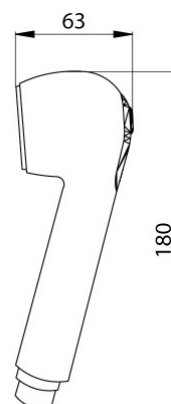

**Akcesoria i części zamienne**

Słuchawka 2-funkcyjna do baterii z wyciąganą wylewką

Kod	EAN13
2449310	5907451924365

**Zastosowanie:**

Do stosowania w instalacjach zimnej i ciepłej wody w budynkach

**Typ:**