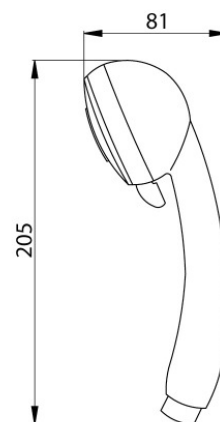

Seria Tosca

Słuchawka 3-funkcyjna

Kod	EAN13
2449230	5907451920534

Zastosowanie:

Do stosowania w instalacjach zimnej i ciepłej wody w budynkach

Typ:

Słuchawki prysznicowe

Dane techniczne:

Ciśnienie maksymalne: 0,5 MPa,
Temperatura maksymalna: 70°C

Gwarancja:

2 lata

Materiały:

tworzywo ABS

Pokrycie:

chrom