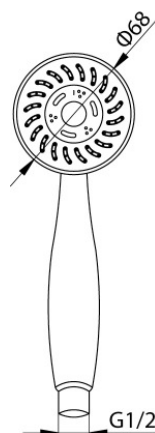

Seria Tosca

Słuchawka 3-funkcyjna

Kod	EAN13
2449230	5907451920534

Zastosowanie:

Do stosowania w instalacjach zimnej i ciepłej wody w budynkach

Typ:

Słuchawki prysznicowe

Dane techniczne:

Ciśnienie maksymalne: 0,5 MPa,
Temperatura maksymalna: 70°C

Gwarancja:

2 lata

Materiały:

tworzywo ABS

Pokrycie:

chrom