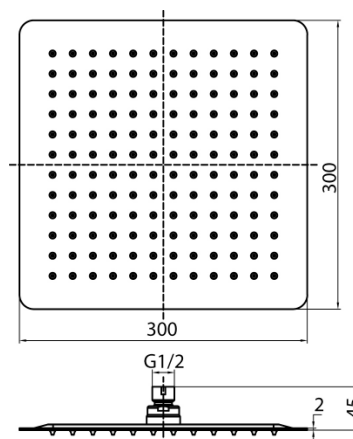

Seria Carré

Głowica prysznicowa 300mm x 300mm

| Kod | Klasa przepływu | EAN13 |
|---------|-----------------|---------------|
| 2448450 | B | 5907451969267 |

Zastosowanie:

Do stosowania w instalacjach zimnej i ciepłej wody w budynkach

Typ:

Głowice prysznicowe

Dane techniczne:

Ciśnienie maksymalne: 0,5 MPa,
Temperatura maksymalna: 70°C

Gwarancja:

2 lata

Materiały:

stal nierdzewna