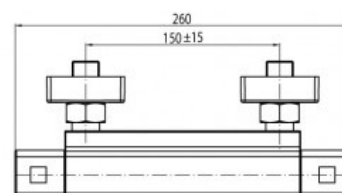

Seria Square Plus

Bateria termostaticzna natryskowa

Kod	Element sterujący	Klasa przepływu	Przyłącza	EAN13
2447170	głowica termostaticzna	B	G1/2	5902273501886

Zastosowanie:

Do stosowania w instalacjach zimnej i ciepłej wody w budynkach