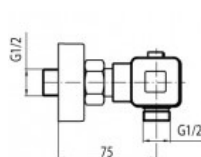

Seria Square Plus

Bateria termostaticzna natryskowa

Kod	Element sterujący	Klasa przepływu	Przyłącza	EAN13
2447170	głowica termostaticzna	B	G1/2	5902273501886

Zastosowanie:

Do stosowania w instalacjach zimnej i ciepłej wody w budynkach