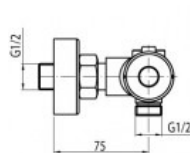

**Seria Estill Round Plus**

**Bateria termostaticzna natryskowa**

Kod	Element sterujący	Klasa przepływu	Przyłącza	EAN13
2447150	głowica termostaticzna	B	G1/2	5902273501862

**Zastosowanie:**

Do stosowania w instalacjach zimnej i ciepłej wody w budynkach