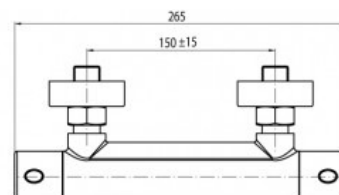

**Seria Estill Round Plus**

**Bateria termostaticzna natryskowa**

Kod	Element sterujący	Klasa przepływu	Przyłącza	EAN13
2447150	głowica termostaticzna	B	G1/2	5902273501862

**Zastosowanie:**

Do stosowania w instalacjach zimnej i ciepłej wody w budynkach