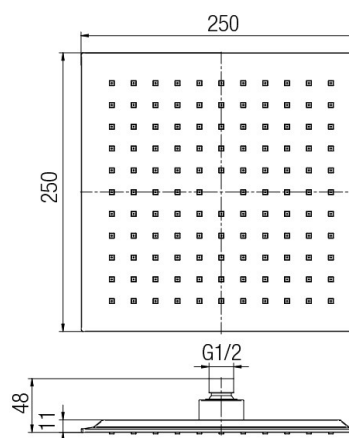

**Seria Carré Black**

Głowica prysznicowa 250mm x 250mm

Kod	Klasa przepływu	EAN13
2445980	A	5902273547112

**Zastosowanie:**

Do stosowania w instalacjach zimnej i ciepłej wody w budynkach

**Typ:**

Głowice prysznicowe

**Dane techniczne:**

Ciśnienie maksymalne: 0,5 MPa,  
Temperatura maksymalna: 70°C

**Gwarancja:**

2 lata

**Materiały:**

tworzywo ABS

**Pokrycie:**

czarny mat