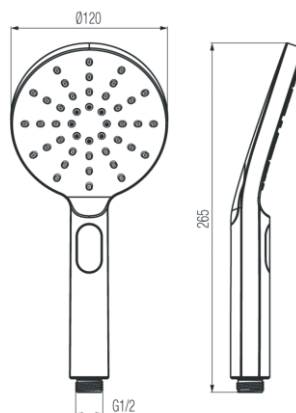

Seria Round White

Słuchawka 3-funkcyjna

Kod	EAN13
2445760	5902273524403

Zastosowanie:

Do stosowania w instalacjach zimnej i ciepłej wody w budynkach

Typ:

Słuchawki prysznicowe

Dane techniczne:

Ciśnienie maksymalne: 0,5 MPa,
Temperatura maksymalna: 70°C

Gwarancja:

2 lata

Materiały:

tworzywo ABS

Pokrycie:

biały