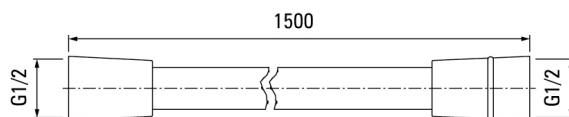

**Seria Dali Black**

Wąż natryskowy

Kod	Wymiar	EAN13
2445730	1500 mm	5902273515074

**Zastosowanie:**

Do stosowania w instalacjach zimnej i ciepłej wody w budynkach

**Typ:**

Wężę natryskowe

**Dane techniczne:**

Ciśnienie maksymalne: 0,5 MPa,  
Temperatura maksymalna: 70°C

**Gwarancja:**

2 lata

**Materiały:**

tworzywo ABS, mosiądz

**Pokrycie:**

wąż: czarny mat; nakrętki: chrom