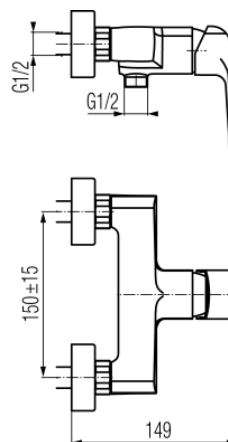

**Seria Aurora Rose Gold**

Bateria natryskowa ścienna (bez akcesoriów)

Kod	Element sterujący	Klasa przepływu	Przyłącza	EAN13
2445240	mieszacz $\Phi 35$	B	G1/2	5902273510000

**Zastosowanie:**

Do stosowania w instalacjach zimnej i ciepłej wody w budynkach