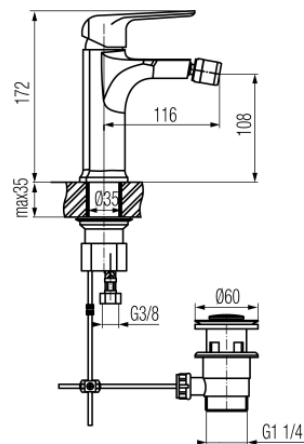

**Seria Aurora Rose Gold**

Bateria bidetowa stojąca z mechanicznym korkiem spustowym

Kod	Element sterujący	Klasa przepływu	Wężyki	EAN13
2445220	mieszacz $\Phi 35$	A	G3/8	5902273509981
2445221	mieszacz $\Phi 35$	A	G1/2	5902273515524

**Zastosowanie:**

Do stosowania w instalacjach zimnej i ciepłej wody w budynkach

**Typ:**

Baterie bidetowe

**Dane techniczne:**

Zalecane ciśnienie robocze: 0,1-0,5 MPa  
Temperatura maksymalna: 90°C

**Gwarancja:**