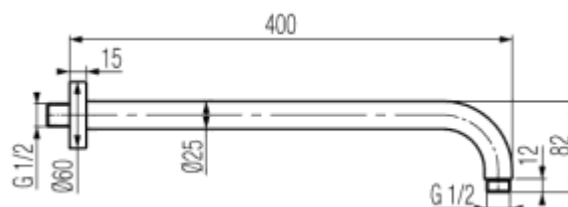

Seria Round Black

Ramię natrysku ściennie 400mm

Kod	EAN13
2444660	5902273545491

Zastosowanie:

Do stosowania w instalacjach zimnej i ciepłej wody w budynkach

Typ:

Ramiona natrysku

Dane techniczne:

Ciśnienie maksymalne: 0,5 MPa,
Temperatura maksymalna: 70°C

Gwarancja:

2 lata

Materiały:

mosiądz

Pokrycie:

czarny mat