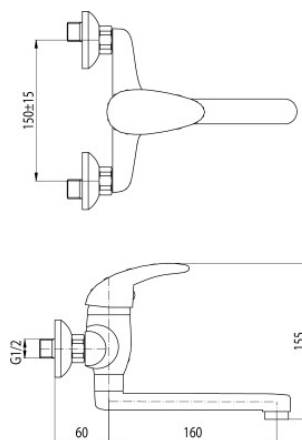

**Seria Galeo**

Bateria umywalkowa ścienna

Kod	Element sterujący	Klasa przepływu	Przyłącza	EAN13
2441020	mieszacz $\Phi 35$ niski	A	G1/2	5907451909348

**Zastosowanie:**

Do stosowania w instalacjach zimnej i ciepłej wody w budynkach

**Typ:**

Baterie umywalkowe

**Dane techniczne:**

Zalecane ciśnienie robocze: 0,1-0,5 MPa  
Temperatura maksymalna: 90°C

**Gwarancja:**

25 lat

**Materiały:**

mosiądz