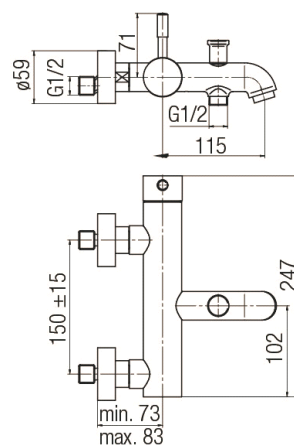

Seria Vegane Nero

Bateria wannowa ścienna z akcesoriami

Kod	Element sterujący	Klasa przepływu	Przyłącza	EAN13
2423390	mieszacz $\Phi 35$ niski	S/A	G1/2	5907451939505

Zastosowanie:

Do stosowania w instalacjach zimnej i ciepłej wody w budynkach

Typ:

Baterie wannowe

Dane techniczne:

Zalecane ciśnienie robocze: 0,1-0,5 MPa
Temperatura maksymalna: 90°C

Gwarancja:

25 lat

Materiały:

mosiądz

Pokrycie:

chrom/czarny