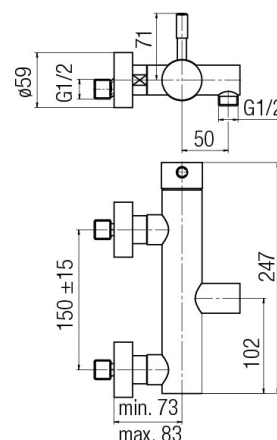

Seria Vegane Nero

Bateria natryskowa ścienna z akcesoriami

Kod	Element sterujący	Klasa przepływu	Przyłącza	EAN13
2423370	mieszacz $\Phi 35$ niski	A	G1/2	5907451939475

Zastosowanie:

Do stosowania w instalacjach zimnej i ciepłej wody w budynkach

Pokrycie:

chrom/czarny