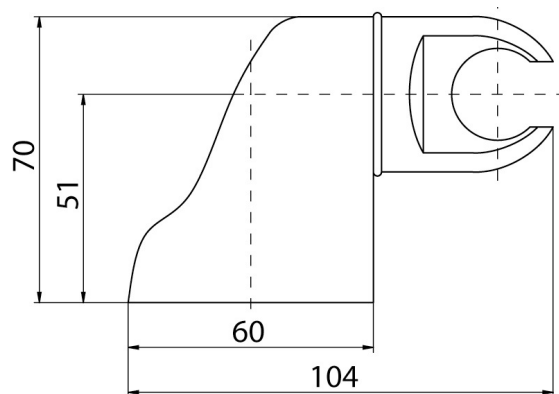

Akcesoria i części zamienne

Uchwyt punktowy do słuchawki

Kod	EAN13
2404540	5907451928363

Zastosowanie:

Do baterii wannowych i natryskowych produkcji VALVEX

Typ:

Uchwyty punktowe

Gwarancja:

2 lata

Dane techniczne:

-

Materiały:

tworzywo ABS

Pokrycie:

chrom