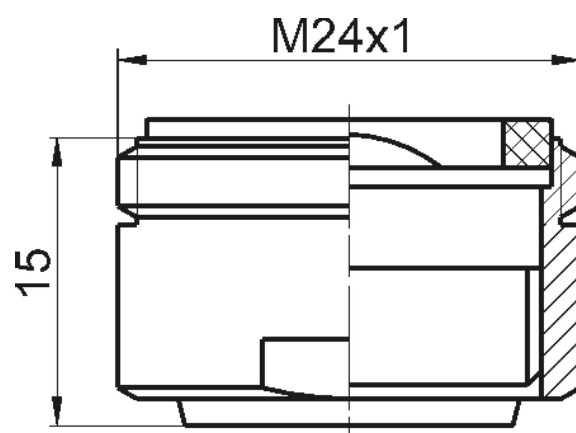

Seria Eco

Perlator ECO 24x1

Kod	EAN13
2403510	5907451974520

Zastosowanie:

Do stosowania w instalacjach zimnej i ciepłej wody w budynkach jako część zamienna

Typ:

Perlatory

Gwarancja:

2 lata

Dane techniczne:

Klasa przepływu: Z (do 9 l/min)

Materiały:

mosiądz, POM, NBR

Pokrycie:

chrom