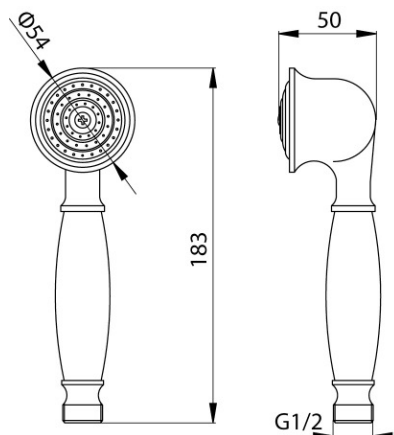

Seria Retro

Słuchawka

Kod	EAN13
2403150	5907451928226

Zastosowanie:

Do stosowania w instalacjach zimnej i ciepłej wody w budynkach

Typ:

Słuchawki prysznicowe

Dane techniczne:

Ciśnienie maksymalne: 0,5 MPa,
Temperatura maksymalna: 70°C

Gwarancja:

2 lata

Materiały:

mosiądz

Pokrycie:

chrom