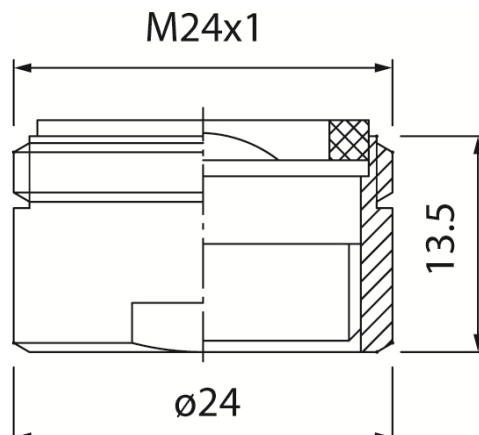

Seria Standard

Perlator do baterii umywalkowej i kuchennej 24x1

Kod	EAN13
2402860	5907451928011

Zastosowanie:

Do stosowania w instalacjach zimnej i ciepłej wody w budynkach jako część zamienna

Typ:

Perlatory

Gwarancja:

2 lata

Dane techniczne:

Przepływ 23-25 l/min przy ciśnieniu 0,3 MPa

Materiały:

mosiądz, POM, NBR

Pokrycie:

chrom