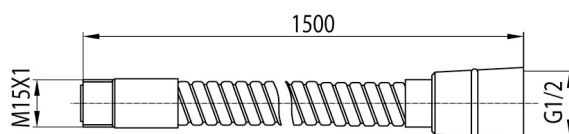

### Wąż do baterii z wyciaganą wylewką

Kod	Wymiar	EAN13
2402790	1500 mm	5907451927977