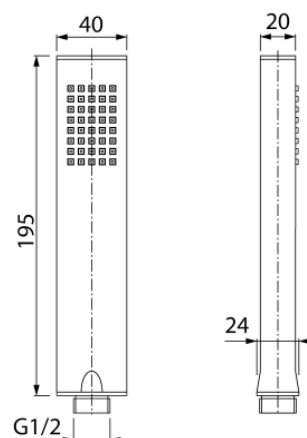

Seria Carré

Słuchawka

Kod	EAN13
2328200	5907451938072

Zastosowanie:

Do stosowania w instalacjach zimnej i ciepłej wody w budynkach

Typ:

Słuchawki prysznicowe

Dane techniczne:

Ciśnienie maksymalne: 0,5 MPa,
Temperatura maksymalna: 70°C

Gwarancja:

Materiały:

mosiądz

Pokrycie:

chrom