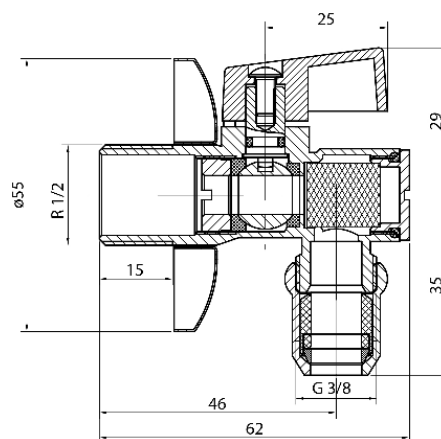

## Kurki kulowe kątowe ANGEL PLUS

Kurek kulowy kątowy chromowany z filtrem i nakrętką (do podłączenia baterii)

Kod	Wymiar	EAN13
1482980	1/2"-3/8"-M10	5907451907894

### Typ:

Kurki kulowe kątowe

### Dane techniczne:

Ciśnienie maksymalne: 1,0 MPa,  
Temperatura maksymalna: 90°C

### Pokrycie:

korpus, nakrętka: chrom