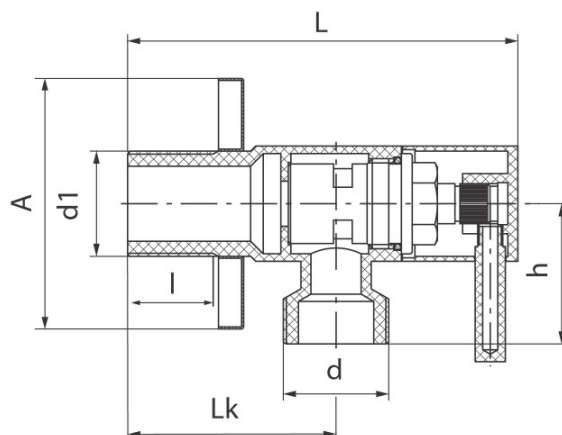

Zawory kątowe VEGA GOLD

Zawór kątowy z głowicą ceramiczną

Kod	Wymiary								EAN13
	Wymiar	A	L	I	Lk	d	d1	h	
1482360	1/2"-3/8"	50	77,7	18	41,5	G3/8	G1/2	26	5902273547518

Zastosowanie:

Do stosowania w instalacjach zimnej i ciepłej wody w budynkach

Typ:

Zawory kątowe z głowicą ceramiczną

Gwarancja:

5 lat

Dane techniczne:

Ciśnienie maksymalne: 1,0 MPa,
Temperatura maksymalna: 100°C

Materiały:

korpus, pokrętło, korpus głowicy, wrzeciono: mosiądz;
rozeta: stal nierdzewna INOX;
uszczelnienie: o-ring NBR70;
element zamykający: płytki ceramiczne

Pokrycie:

korpus, dźwignia, rozeta: Gold PVD