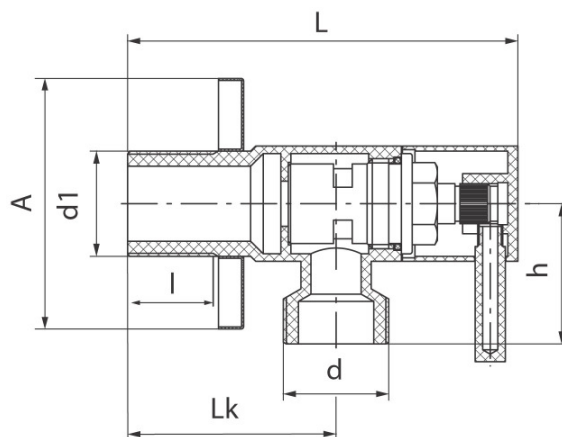

## Zawory kątowe VEGA BLACK

Zawór kątowy z głowicą ceramiczną

Kod	Wymiary								EAN13
	Wymiar	A	L	I	Lk	d	d1	h	
1482350	1/2"-3/8"	50	77,7	18	41,5	G3/8	G1/2	26	5902273547501

### Zastosowanie:

Do stosowania w instalacjach zimnej i ciepłej wody w budynkach

### Typ:

Zawory kątowe z głowicą ceramiczną