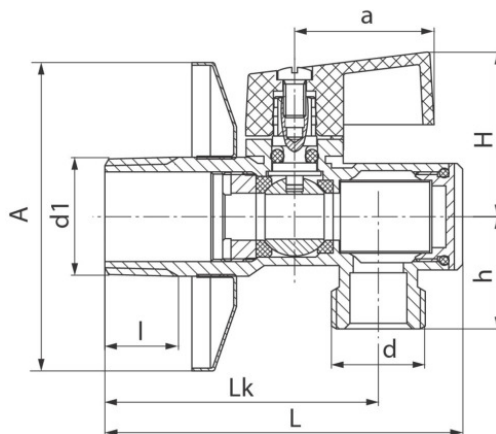

Kurki kulowe kątowe ANGEL PLUS

Kurek kulowy kątowy chromowany z filtrem (3/8" - do podłączenia baterii, 1/2", 3/4" - do podłączenia pralki i sfluczki)

DN	Kod	Wymiary										EAN13
		Wymiar	A	L	l	Lk	d	d1	a	H	h	
	1481900	1/2" -3/8"	55	62	12	46	G3/8	R1/2	25	29	20	5907451906491
	1481870	1/2"-1/2"	55	62	12	46	G1/2	R1/2	25	29	20	5907451906477
	1481840	1/2"-3/4"	55	62	12	46	G3/4	R1/2	25	29	20	5907451906538

Zastosowanie:

W instalacjach wodociagowych wody zimnej i cieplej, w instalacjach ogrzewania wodnego jako armatura zaporowa do zamykania i otwierania przeplywu

Typ:

Kurki kulowe kątowe

Gwarancja:

25 lat

Dane techniczne:

Ciśnienie maksymalne: 1,0 MPa,
Temperatura maksymalna: 90°C

Materiały:

Korpus, zaślepka, wkręt, kula, czop: mosiądz; rozeta: stal nierdzewna INOX; uszczelka kuli: PTFE (teflon); uszczelka czopa i zaślepki: uszczelka O-ring NBR-70; dźwignia: stop aluminium; wkład filtra: stal nierdzewna

Pokrycie:

korpus: chrom