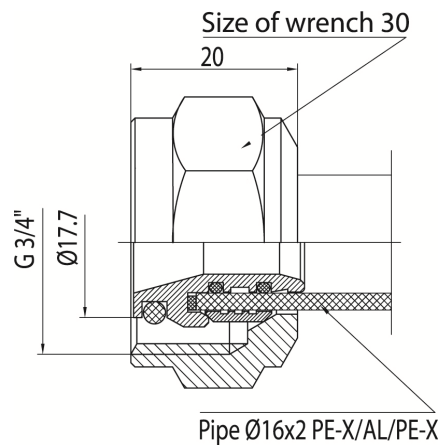

Akcesoria do rozdzielaczy c.o.

Przyłączka prosta 16x2-G3/4" chrom.

Kod	Wymiar	EAN13
6008500	16x2-G3/4	5902273525141

Zastosowanie:

Do rur wielowarstwowych w instalacjach wody zimnej, ciepłej i centralnego ogrzewania

Typ:

Akcesoria i części zamienne

Dane techniczne:

Ciśnienie maksymalne: 1,0 MPa,
Temperatura maksymalna: 90°C

Gwarancja:

25 lat

Materiały:

nakrętka, końcówka, pierścień: mosiądz;
uszczelnienie: uszczelki O-ring guma NBR

Pokrycie:

nakrętka: nikiel