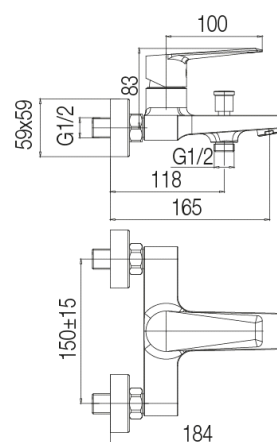

Seria Esto Black

Bateria wannowa ścienna (bez akcesoriów)

| Kod | Element sterujący | Klasa przepływu | Przyłącza | EAN13 |
|---------|--------------------------|-----------------|-----------|---------------|
| 2414320 | mieszacz $\Phi 35$ niski | B/B | G1/2 | 5902273553496 |

Zastosowanie:

Do stosowania w instalacjach zimnej i ciepłej wody w budynkach

Typ:

Baterie wannowe

Dane techniczne:

Zalecane ciśnienie robocze: 0,1-0,5 MPa
Temperatura maksymalna: 90°C

Gwarancja:

25 lat