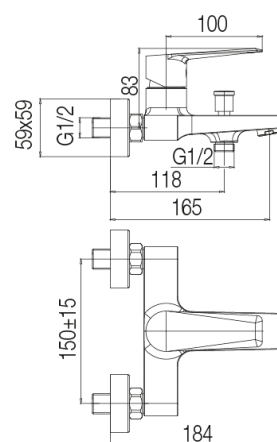

Seria Esto

Bateria wannowa ścienna (bez akcesoriów)

Kod	Element sterujący	Klasa przepływu	Przyłącza	EAN13
2414220	mieszacz $\Phi 35$ niski	B/B	G1/2	5902273553458

Zastosowanie:

Do stosowania w instalacjach zimnej i ciepłej wody w budynkach

Typ:

Baterie wannowe

Dane techniczne:

Zalecane ciśnienie robocze: 0,1-0,5 MPa
Temperatura maksymalna: 90°C

Gwarancja:

25 lat

Materiały:

mosiądz

Pokrycie:

chrom