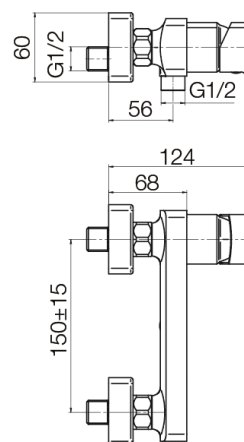

Seria V Black

Bateria natryskowa ścienna (bez akcesoriów)

Kod	Element sterujący	Klasa przepływu	Przyłącza	EAN13
2419330	mieszacz $\Phi 35$ niski	A	G1/2	5902273553656

Zastosowanie:

Do stosowania w instalacjach zimnej i ciepłej wody w budynkach