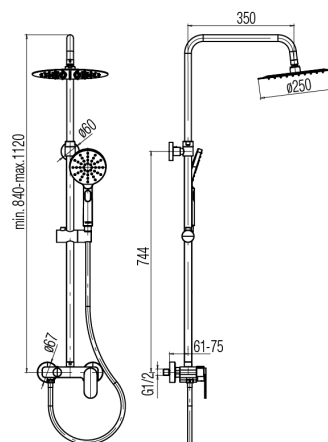

Seria Tube

Zestaw natryskowy z głowicą prysznicową i natryskiem przesuwnym 3-funkcyjnym

Kod	Klasa przepływu	EAN13
2455700	A/A	5902273536345

Zastosowanie:

Do stosowania w instalacjach zimnej i ciepłej wody w budynkach

Typ:

Kolumny, panele, zestawy prysznicowe

Gwarancja:

5 lat

Dane techniczne:

Ciśnienie maksymalne: 1,0 MPa,
Temperatura maksymalna: 90°C

Materiały:

mosiądz z tworzywem ABS

Pokrycie:

chrom