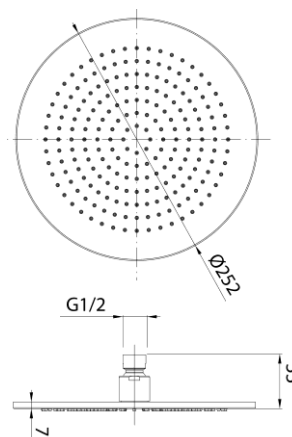

Seria Dione Rose Gold

Głowica prysznicowa $\varnothing 252\text{mm}$

Kod	Klasa przepływu	EAN13
2445430	B	5902273541530

Zastosowanie:

Do stosowania w instalacjach zimnej i ciepłej wody w budynkach

Typ:

Głowice prysznicowe

Dane techniczne:

Ciśnienie maksymalne: 0,5 MPa,
Temperatura maksymalna: 70°C

Gwarancja:

2 lata

Materiały:

mosiądz

Pokrycie:

rose gold PVD